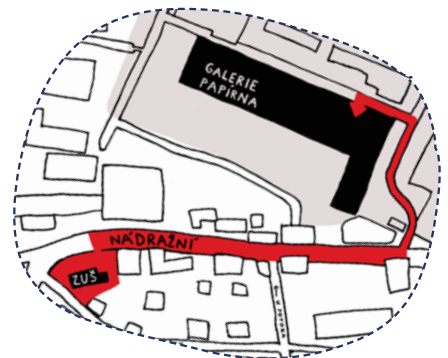

# VÝSTAVY

ZUŠ  
OPEN

ZUŠ  
Vrané nad Vltavou

JEDNA ŠKOLA  
NA TŘECH  
MÍSTECH

Galerie papírna

Nádražní 101  
Vrané nad Vltavou

## Cesty a příběhy

PAPÍRNA » vernisáž **3. 6.** od **17.30** hod.

Výstavu lze navštívit do 10. 6. v době od 16.30 do 18.30 hod. O víkendu zavřeno.

- » PRÁCE ŽÁKŮ ZE VŠECH PRACOVIŠŤ VO ZUŠ
- » výstava vítězných prací 17. regionální výtvarné a literárně-dramatické soutěže ZUŠ Řevnice – téma FAUNA, FLORA, HOUBY
- » práce žáků ZUŠ k talentovým zkouškám na střední školy
- » práce našich úspěšných absolventů – SALÓN

Obecní dům

Masarykovo nám. 195  
Jílové u Prahy

ATELIÉR  
JÍLOVÉ