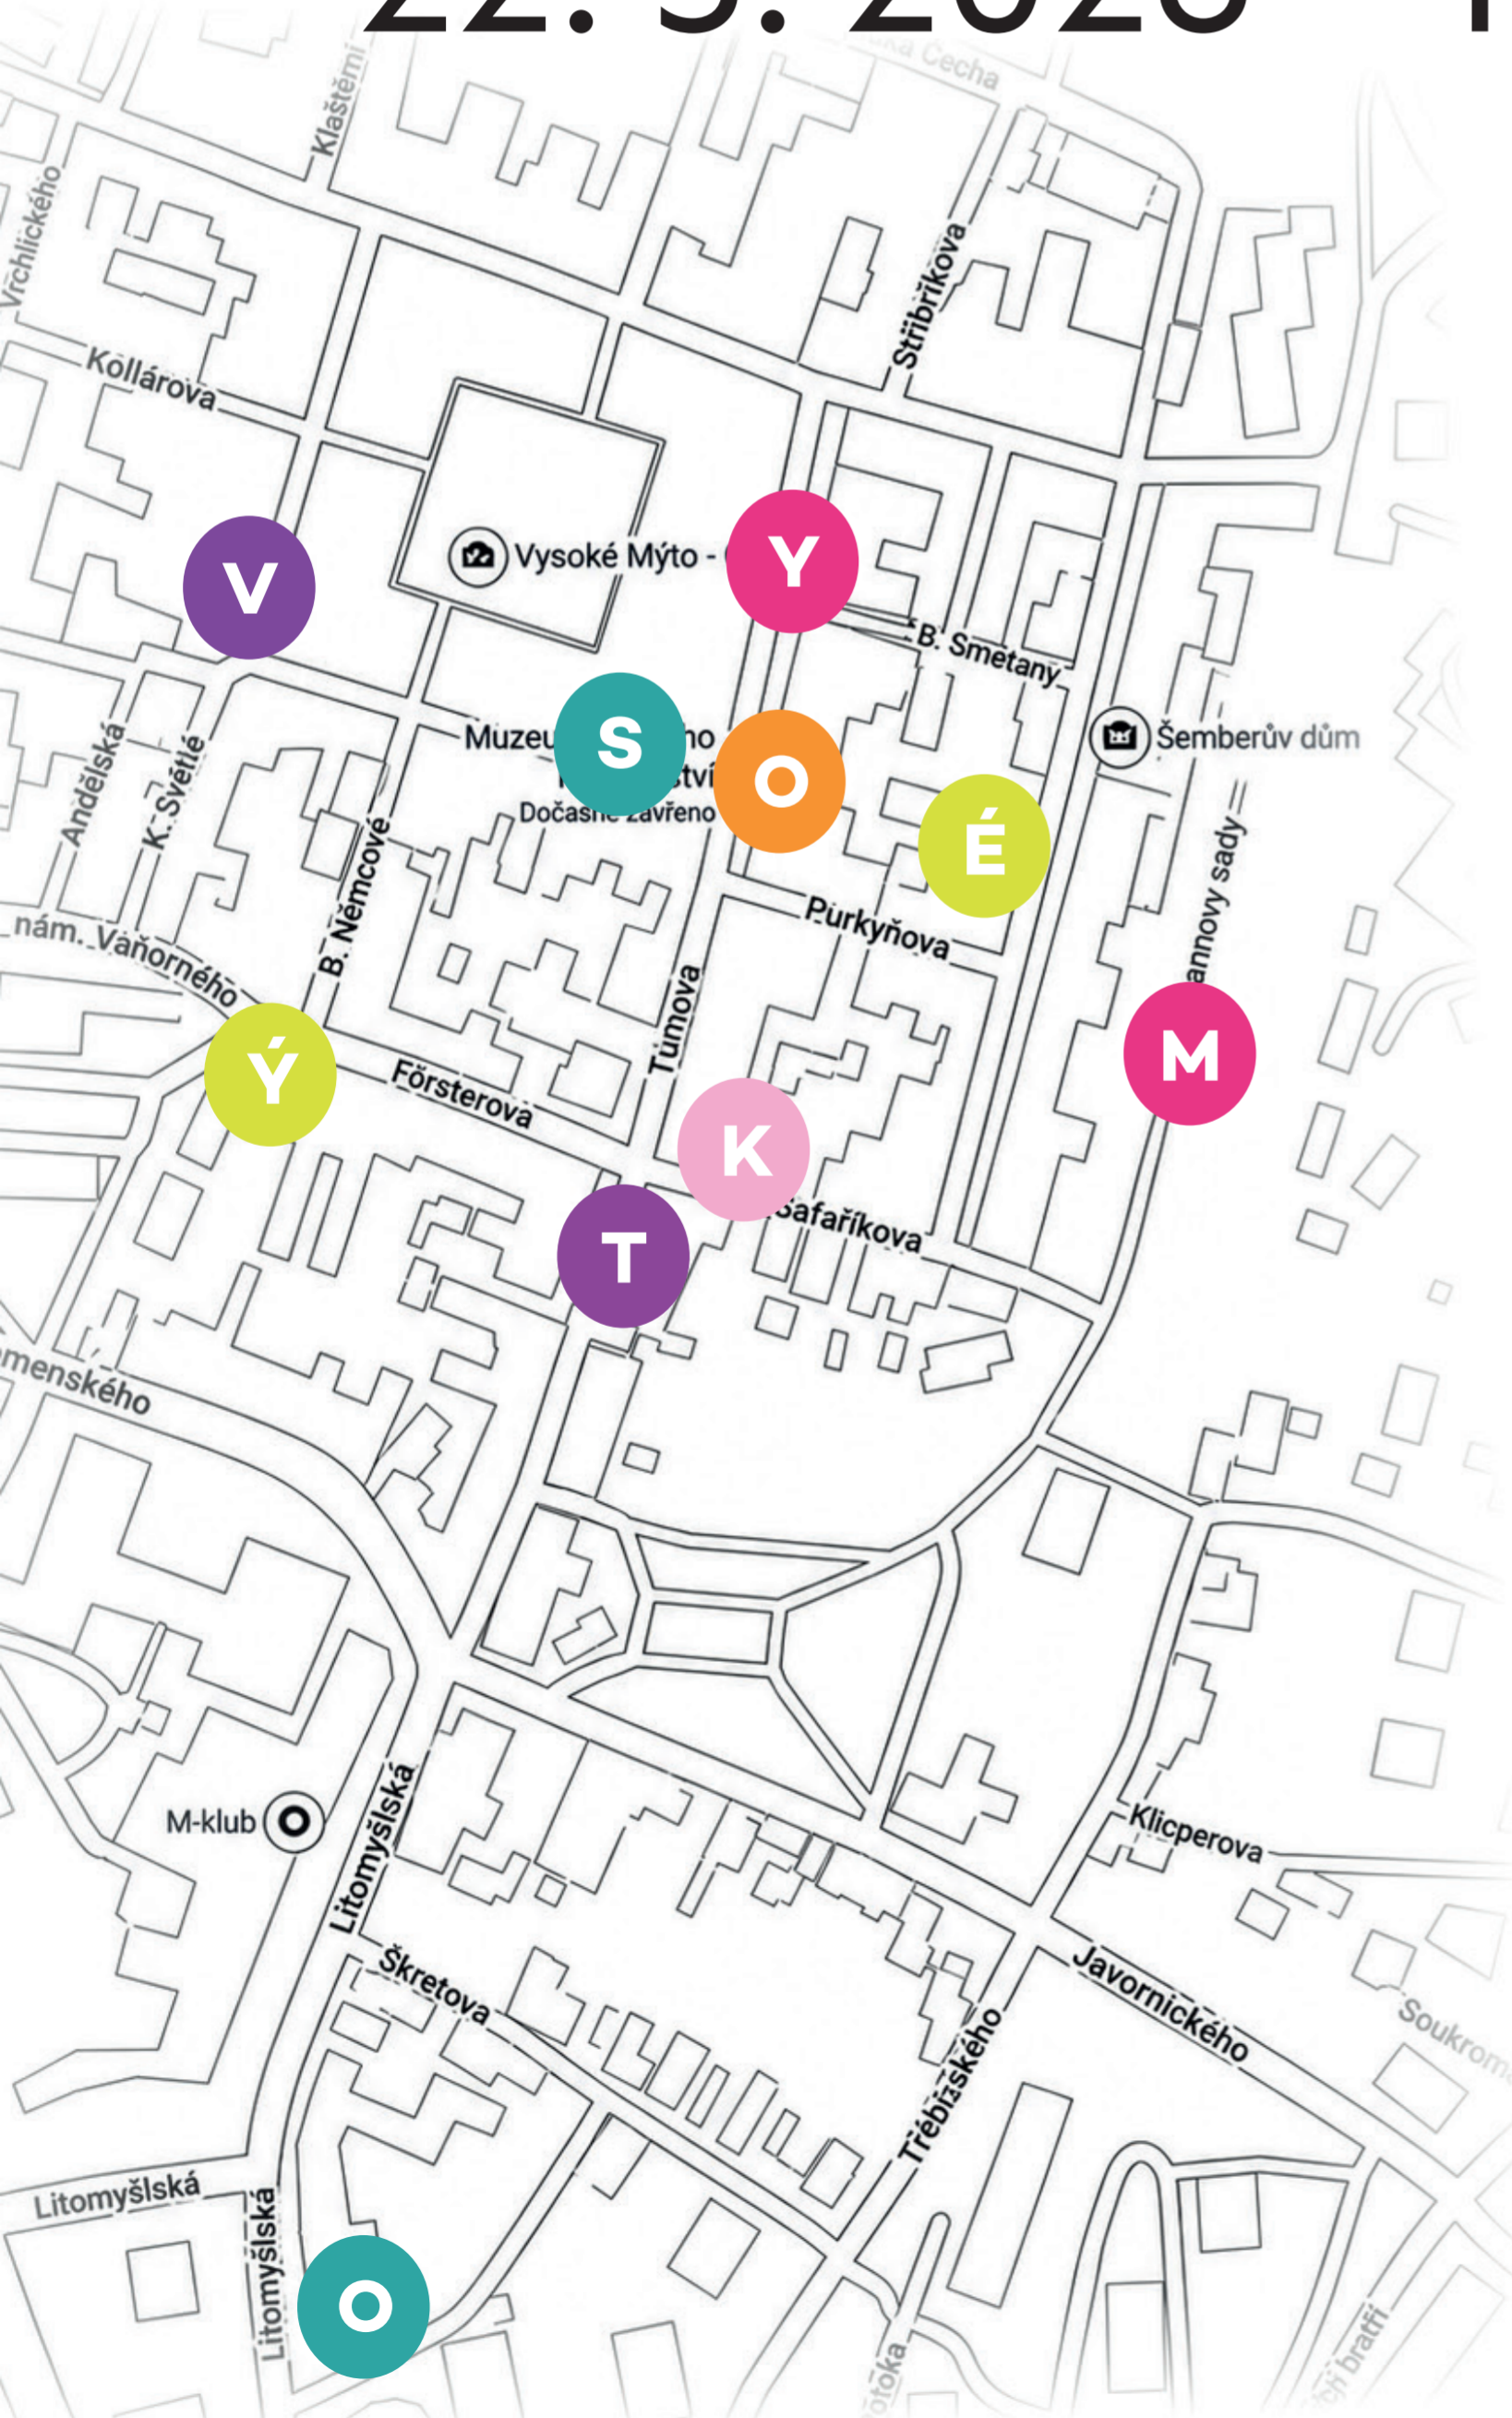

Základní umělecká škola
Vysoké Mýto

ZUŠ O P E N

ŠTAFETA UMĚNÍ

22. 5. 2026 10.00–15.00 h

- V** **ZAHRÁDKA U BAKALÁŘE**
el. kytara Bóďa Šraut
11:00–12:00
- Y** **MĚSTSKÝ ÚŘAD**
flétny
11:30–14:00
- S** **ALTÁN NA NÁMĚSTÍ PŘEMYSLA OTAKARA II.**
klavíry, housle, taneční obor
10:00–15:00
- O** **ATRIUM TURISTICKÉHO INFORMAČNÍHO CENTRA**
kytary
10:00–11:30, 14:00–15:00
- K** **KAVÁRNA BONVIVÁN**
pěvecké oddělení
10:00–15:00
- É** **BÝVALÉ MUZEUM KAROSÁŘSTVÍ
(zadní dvůr z ulice A. V. Šembery)**
EKN, housle, cello
10:00–15:00
- M** **ALTÁN V JUNGMANNOVÝCH SADECH**
bubeníci
10:00–15:00
- Ý** **FARA U SV. VAVŘINCE**
flétny
10:00–12:00, 13:00–15:00
- T** **LITOMYŠLSKÁ BRÁNA (u zlatnictví)**
akordeony, kytary
10:00–11:30, 12:00–13:30
- Č** **LA CASA**
saxofony, MŠ; HN, Korálek, Malí hudebníci
10:00–12:00 13:00–15:00